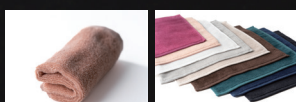

190匁

ホワイト
ベージュ
ブラウン

ベージュ・ブラウンが人気
重厚感◎
手触り◎

泉州タオル
(ウエノ)

ふじ、そら、みんと、あいましろ、えんじ その他

カラーバリエーションが豊富
重厚感◎
手触り◎

ハイドロ銀チタン

ホワイト

タンパク質分解 特殊生地
重厚感◎
手触り◎

イケウチ
オーガニック
(ホイップ)

ホワイト

圧倒的な存在感
重厚感◎◎
手触り◎◎

シャーリング

グレー、ネイビー、ブラウン
ベージュ、ホワイト
パウダーピンク
ワインレッド

小ぶりカラーバリエーション豊富
重厚感◎
手触り◎ ※交換用として1番人気

イケウチ
オーガニック
(ハンカチ)